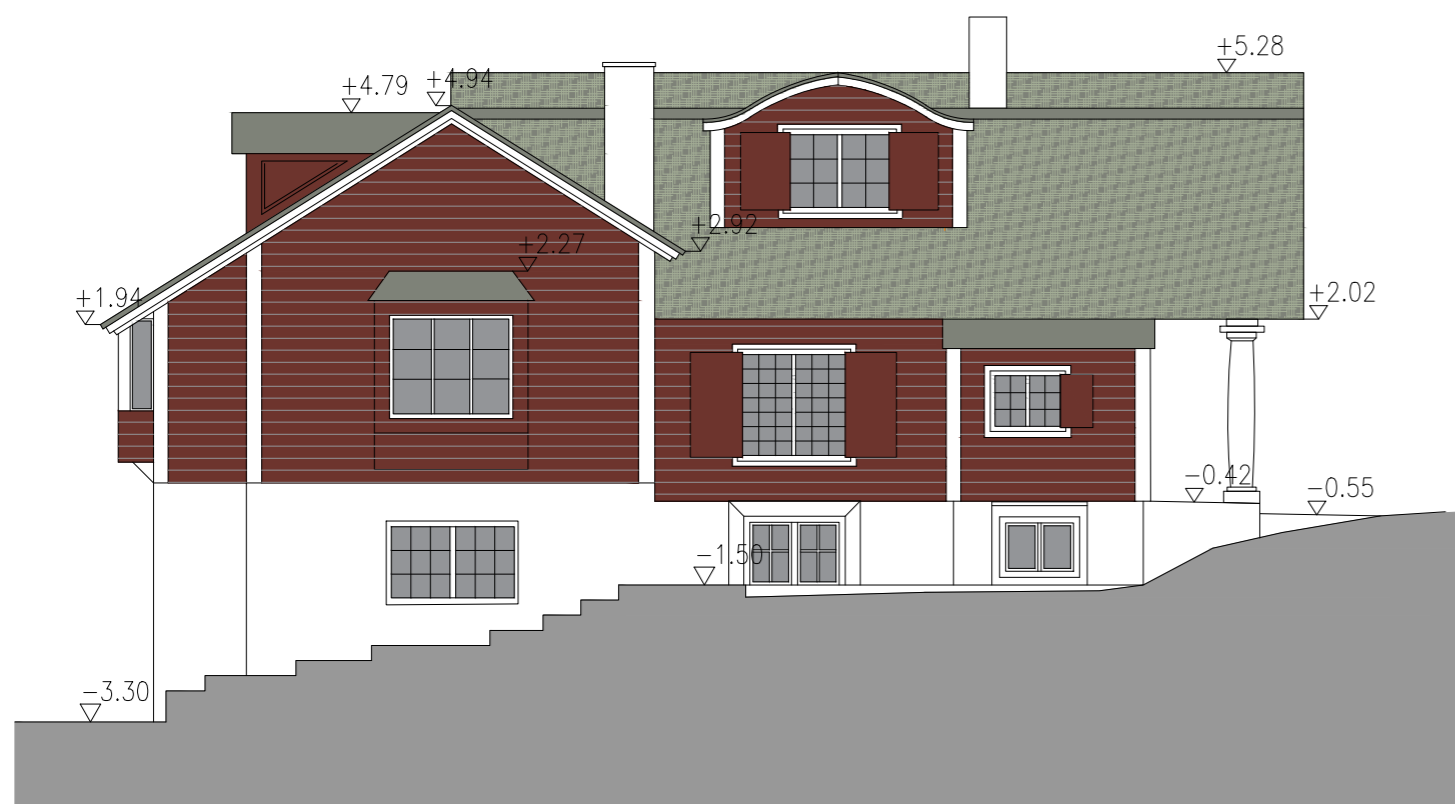

Ansicht Süd

Ansicht Ost

Ansicht Nord

Ansicht West

Lahr- Vogt Vermögensverwaltung KG	a+p Architekten	1 : 100	12/03/21	Wielands- Hütt
Bauherr	Planverfasser	Maßstab	Datum	Anlage 1 zum Vorhaben- und Erschließungsplan